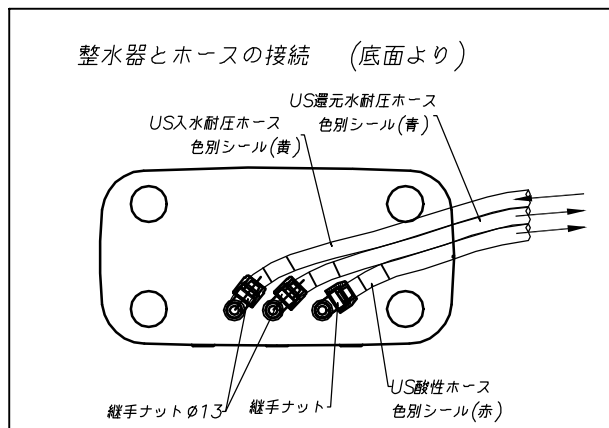

図1 設置概要と各部名称

《注意》
 カラン部分取付穴径 35 ~ 38mm
 コンセント 2口