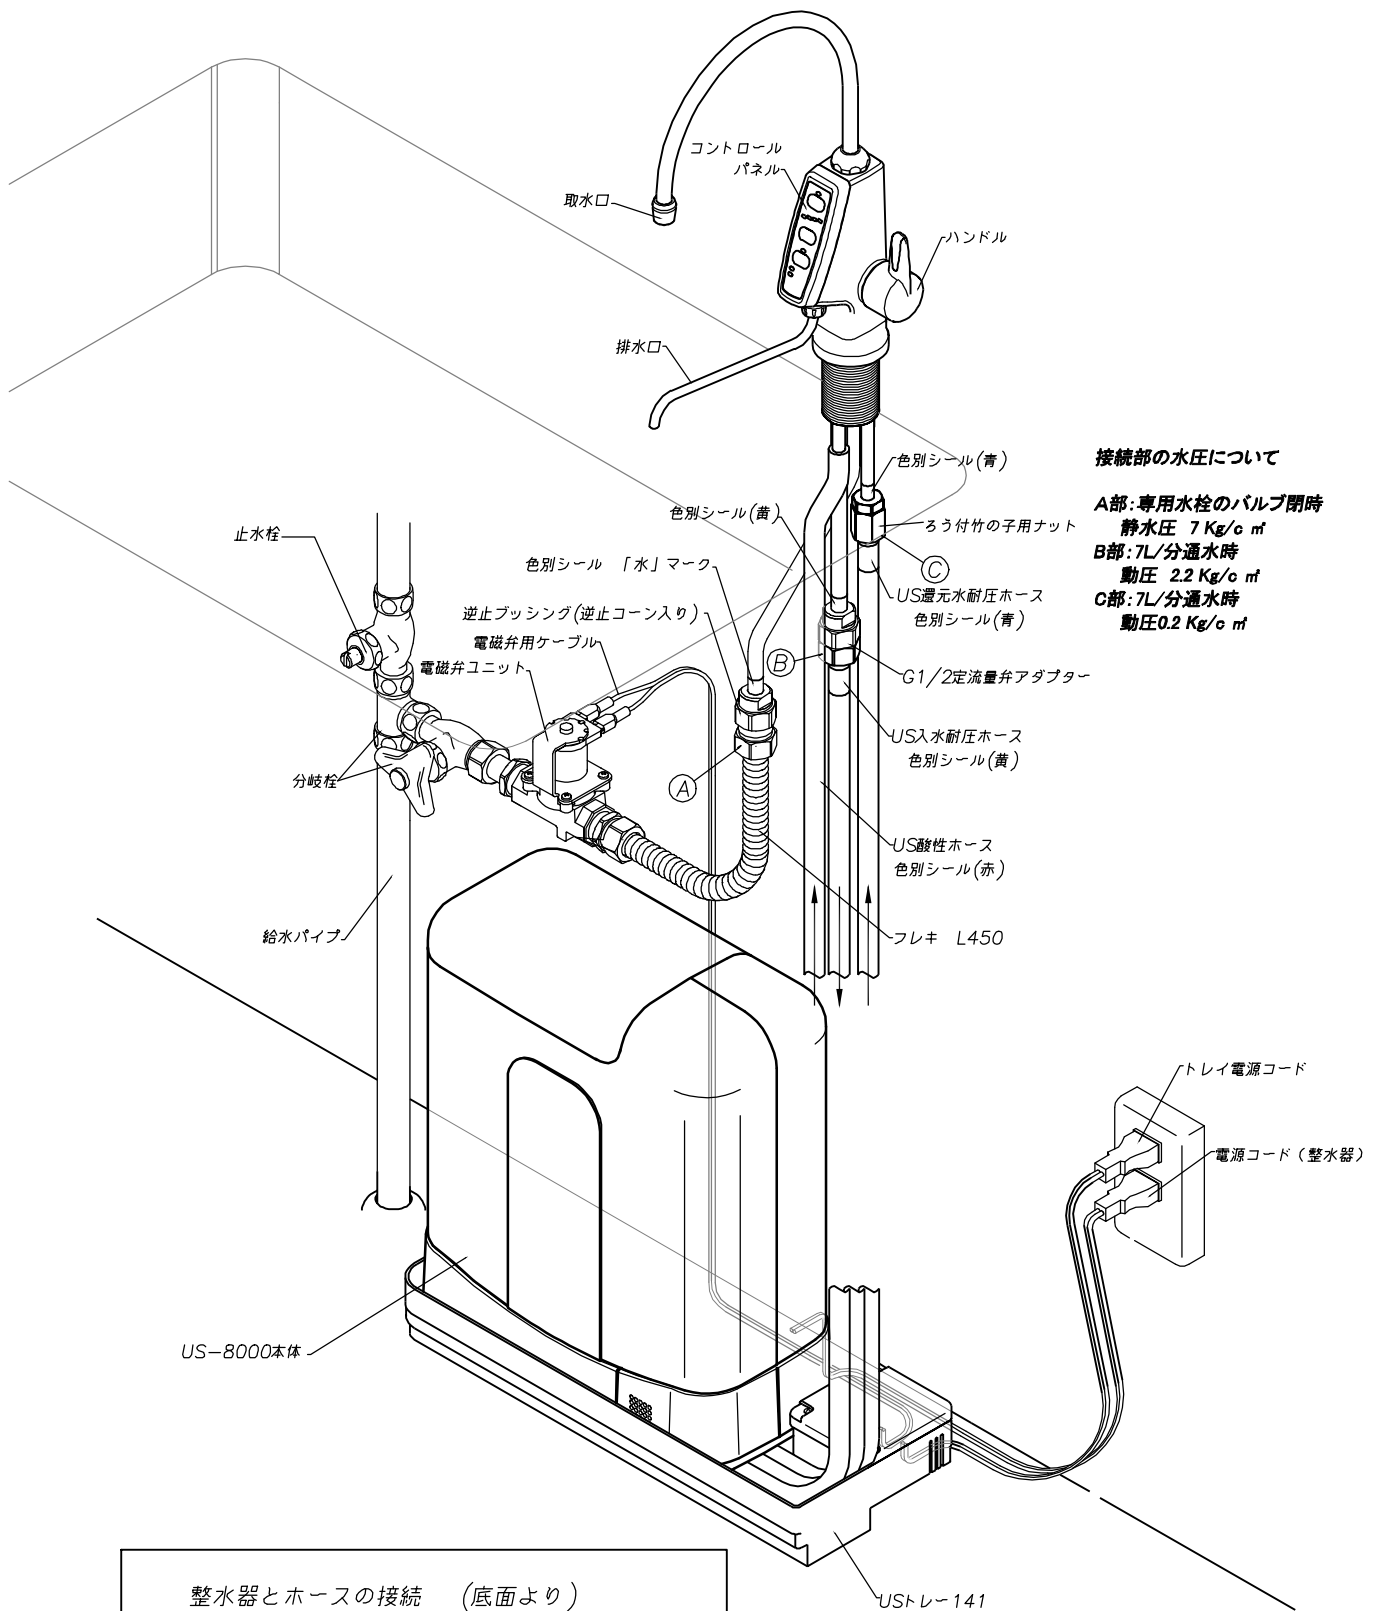

図1 設置概要と各部名称

《注意》
 カラン部分取付穴径 35 ~ 38mm
 コンセント 2口